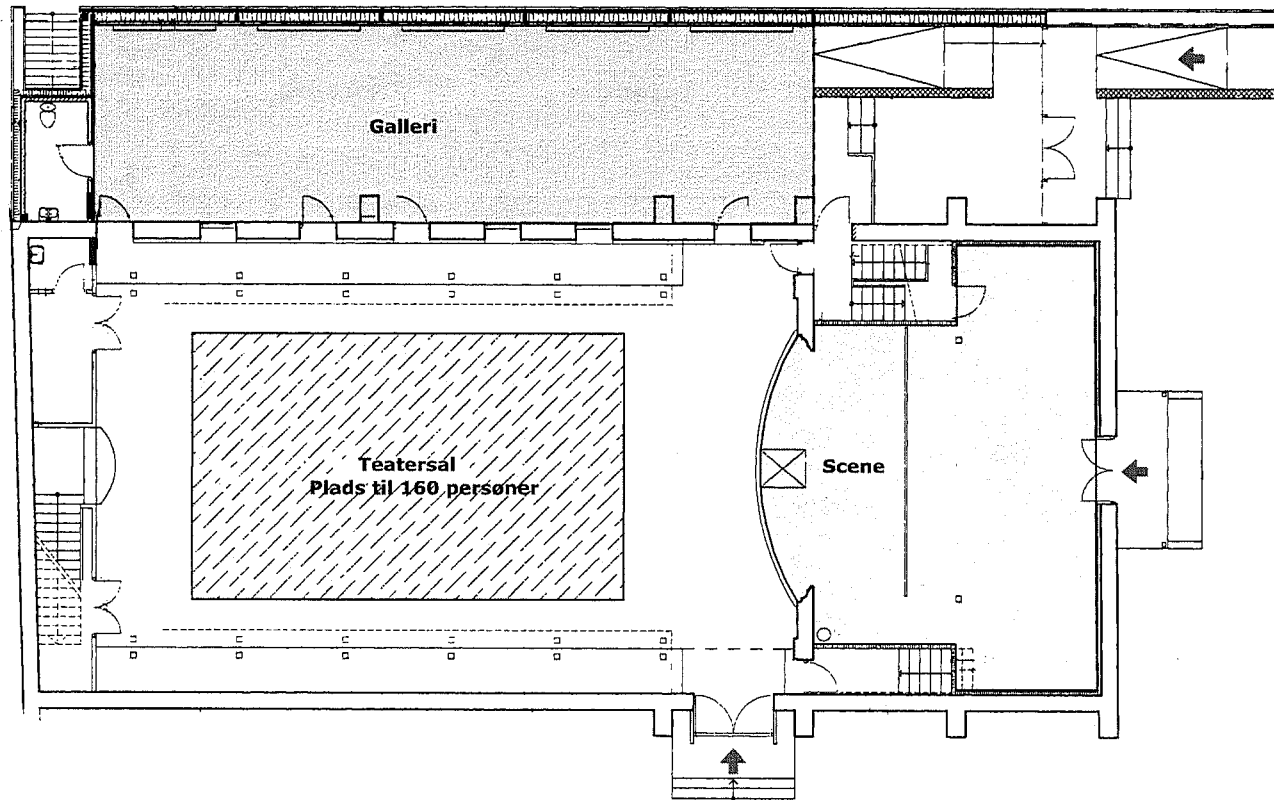

Scene mål på Knudsen

Proscenium:

Højde. : 510 cm.

Bredde: 630 cm.

Buet forscene:

Bredde: 700 cm.

Dybde :på midt 100 cm.

Dybde i sider: 50 cm

Scene (spille plads bag fortæppe):

Bredde: 650 cm

Dybde: 700 cm.

Højde : ca. 520 cm i 400cm. dybde,

Skråner ned mod bagvæg.

Side plads:

Kun på Bagscene

DS: 150x300 cm

KS: 200x300 cm.

Træk:

Der er i øjeblikket ingen

MUSIKTEATRET HOLSTEBRO - KNUDSENS
Stueplan Mål 1:200