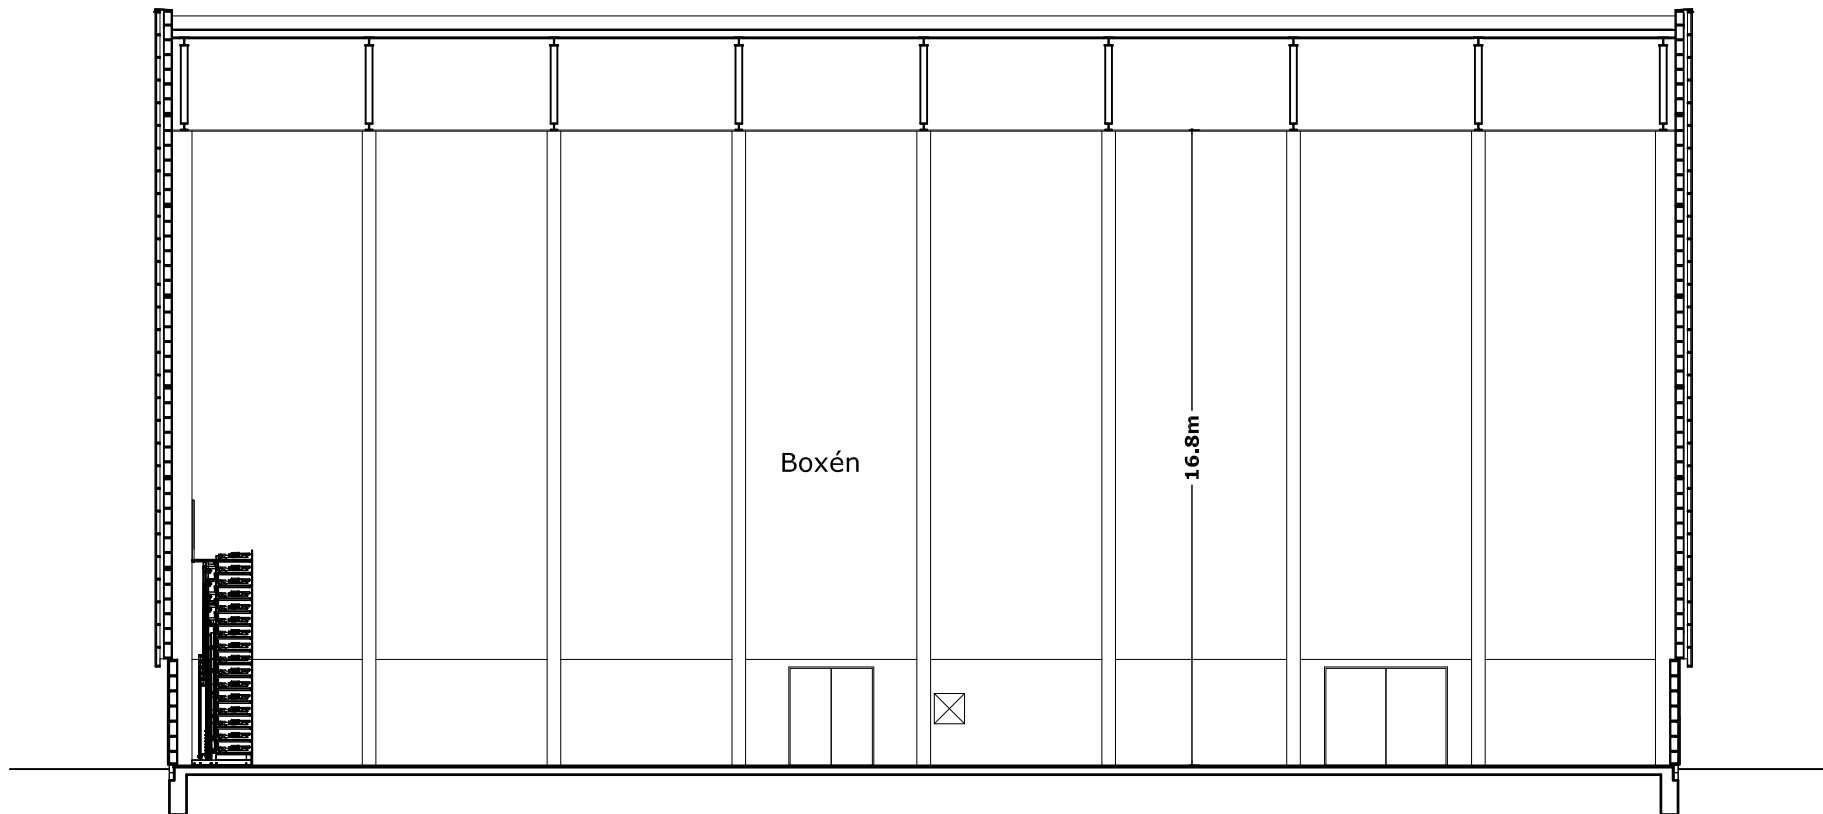

BLACK BOX HOLSTEBRO
Snit mod nord - Mål 1:200

BLACK BOX HOLSTEBRO
Snit mod syd - Mål 1:200

BLACK BOX HOLSTEBRO
Snit mod vest - Mål 1:200

BLACK BOX HOLSTEBRO
Snit mod øst - Mål 1:200