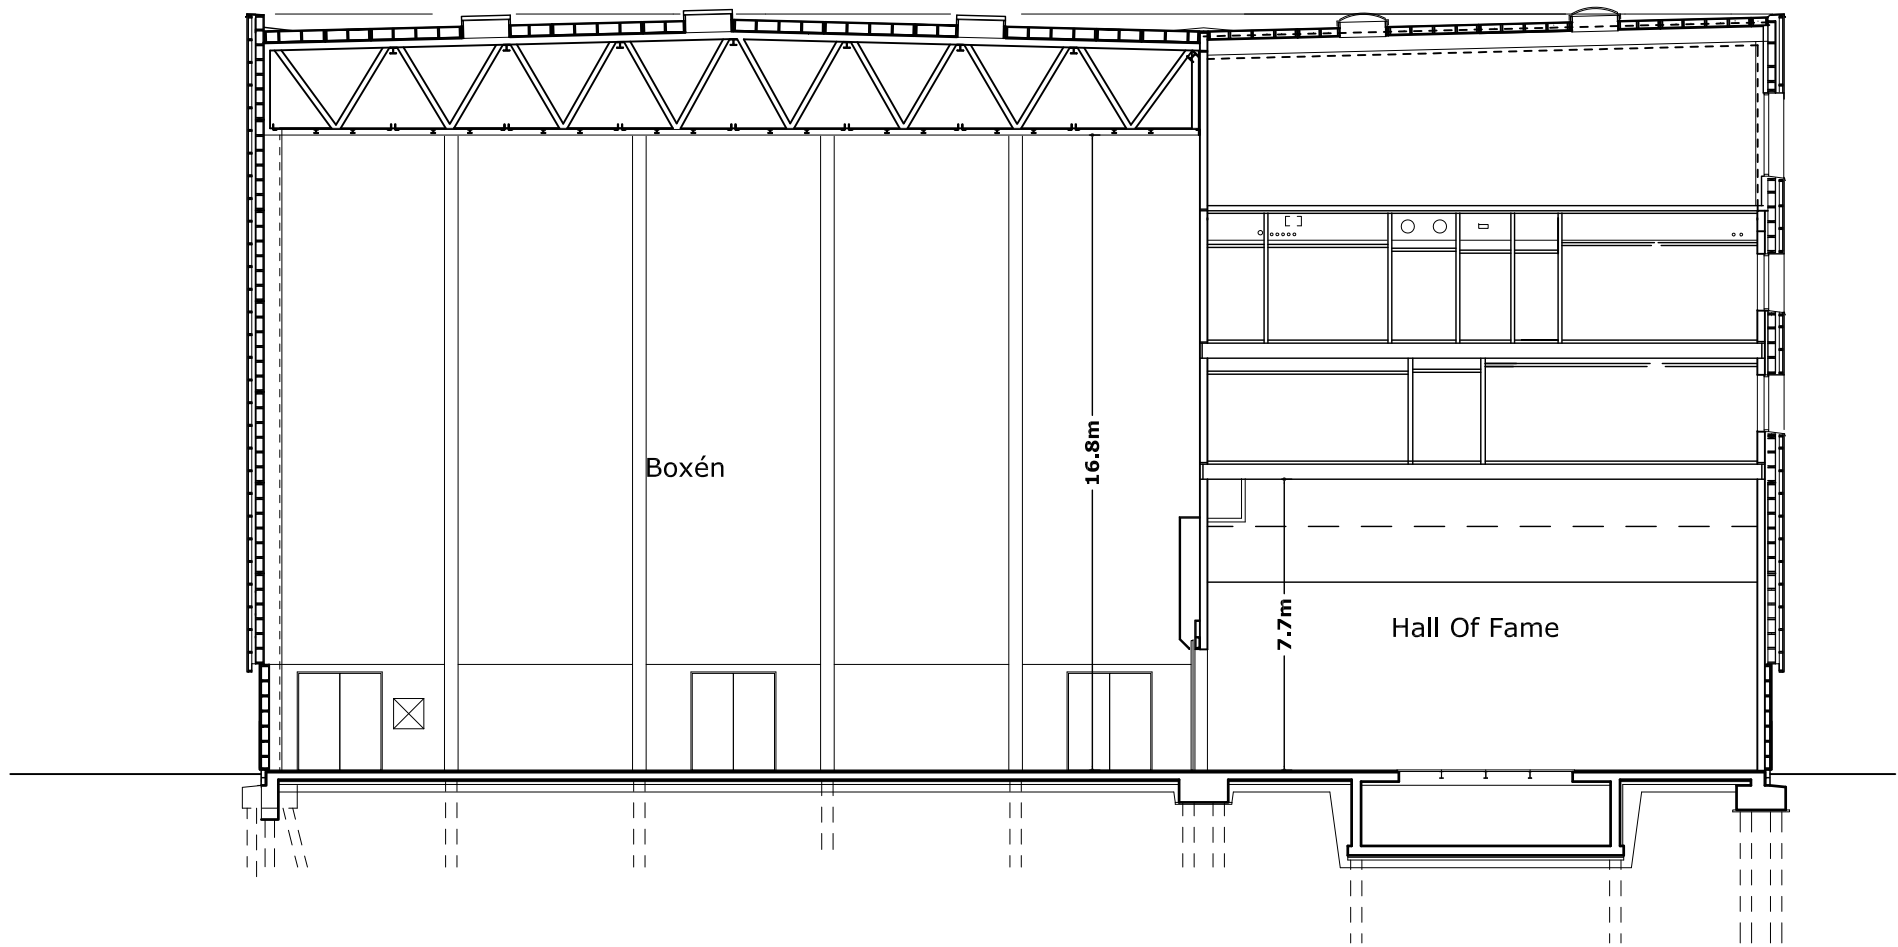

BLACK BOX HOLSTEBRO
Snit mod nord - Mål 1:200

BLACK BOX HOLSTEBRO
Snit mod syd - Mål 1:200

BLACK BOX HOLSTEBRO
Snit mod vest - Mål 1:200

BLACK BOX HOLSTEBRO
Snit mod øst - Mål 1:200