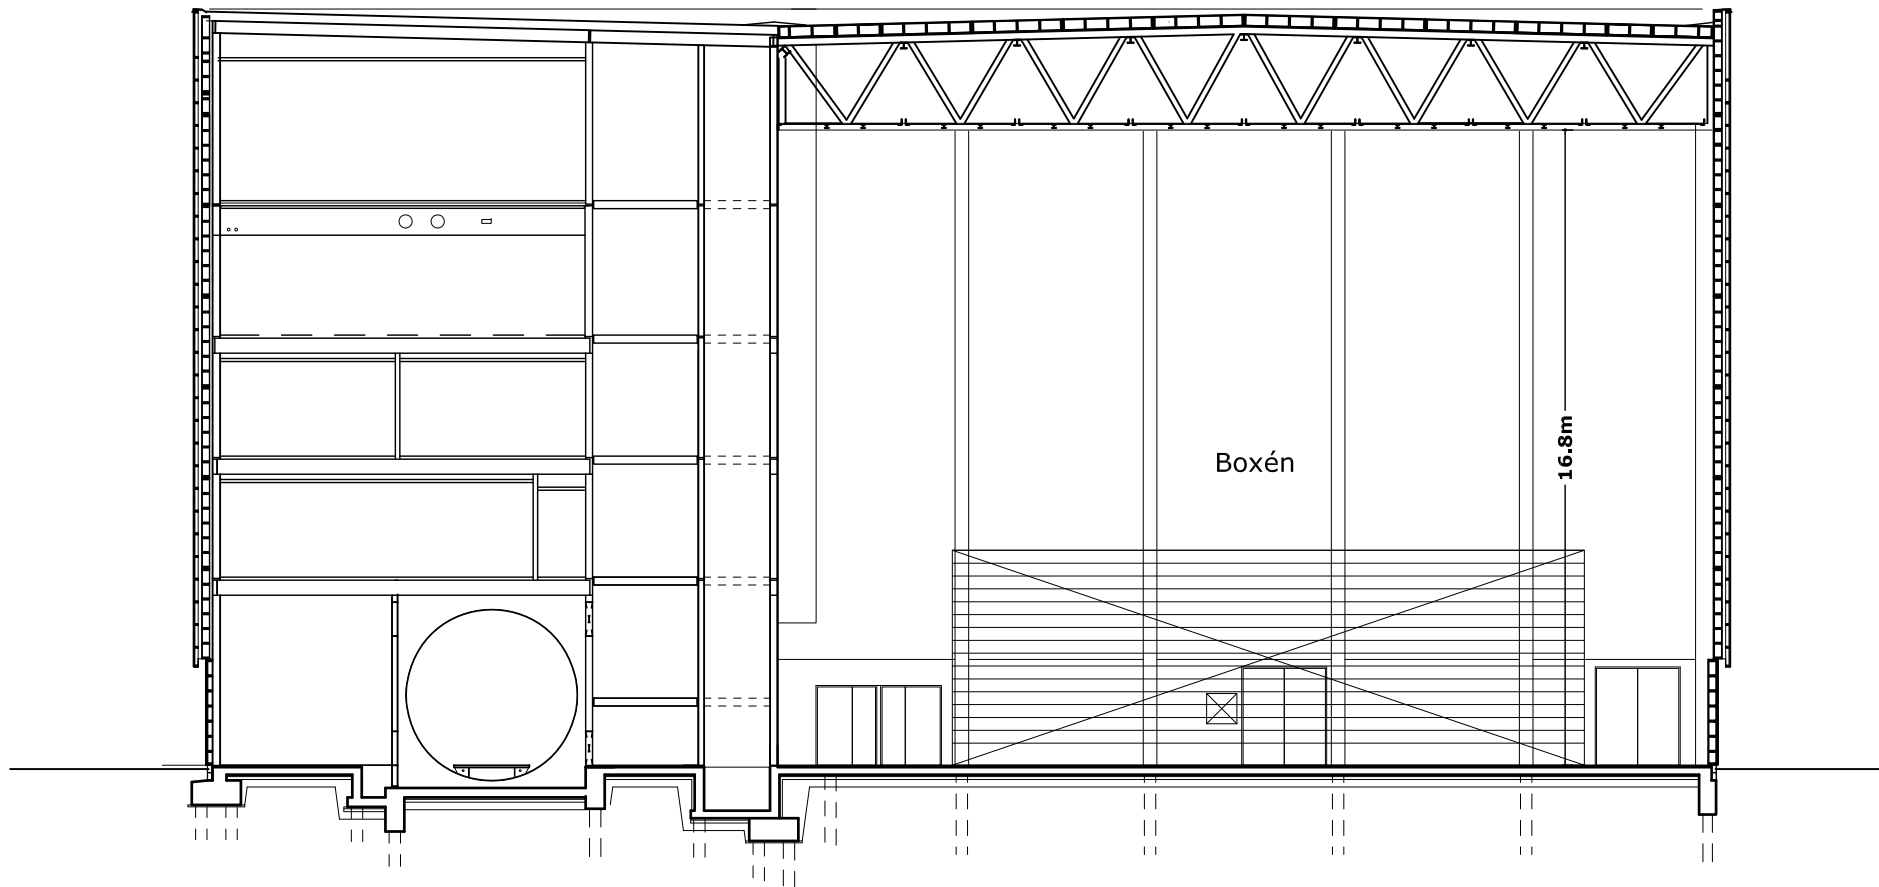

BLACK BOX HOLSTEBRO
Snit mod nord - Mål 1:200

BLACK BOX HOLSTEBRO
Snit mod syd - Mål 1:200

BLACK BOX HOLSTEBRO
Snit mod vest - Mål 1:200

BLACK BOX HOLSTEBRO
Snit mod øst - Mål 1:200